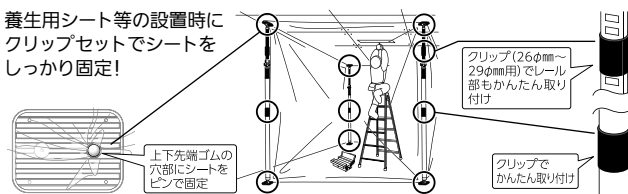

養生用シートの固定など その他用途いろいろの 作業用突っ張りポールです。

- ■養生用シートの固定や仮設柱として。
- ■天井張り作業にも!

別売の先端取替パーツを使ってより強固に固定!

養生用シート等の設置時にクリップセットでシートをしっかりと固定!

光 突っ張りスタンド

商品コード	品番	サイズ(mm)	価格
184-0200	KTSD-250	H1450~2500	1本 オープン価格
184-0205	KTSD-390	H2100~3900	1本 オープン価格

●材質: スチール・ゴム ●標準先端パーツサイズ: W85×D63×H115mm ●色: アイボリー ●パイプ径: φ29mm ●耐荷重: 垂直静止荷重50kg

お得用パック4本セット

お得パック 1セット
4本入
お買得

KTSD-250
184-9000
H1450~2500
1セット **オープン価格**

お得パック 1セット
4本入
お買得

KTSD-390
184-9005
H2100~3900
1セット **オープン価格**

突っ張りスタンド用パーツはこちら

P.807

最新情報は
こちらから

建築資材

- 物干
- バルコニー・共用部
- 宅配ボックス・ポスト
- 物置
- 鳥獣害対策
- 点検口・床下
- 換気材
- 束・土台パッキン
- 遮熱・防水・気密・断熱
- 玄関まわり・庭

袋・シート・養生

パリアフリー

金物

収納・内装

建築資材

- 水まわり
- 防犯
- 耐震・防災
- ペット用品
- 接着・テープ・清掃・補修
- 道具・工具
- お役立ちコーナー
- 豆知識
- ご利用方法