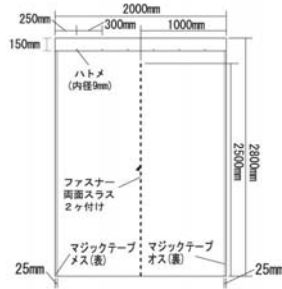

色々使えるエア緩衝材。

- 手でカットできて作業効率アップ。
- 建築養生用、保護材、緩衝材、梱包用に。

ロール方向にカットできます。

酒井化学 ノンカッターパック

商品コード	品番	サイズ	価格
907-0410	# 541S	1200mm×42m	1本 オープン価格

●材質: ポリエチレン ●空気粒高: 4mm

簡易の間仕切カーテン。工事中のゴミやホコリの流出を防ぎます。

エムエフ リフォームカーテン

115-3162
1枚 **オープン価格**

- 別売の突っ張りスタンドと合わせて簡易に部屋や廊下の間仕切りに使えます。
- 中央部にあるファスナーで、出入りができます。
- 両端下部のマジックテープで連結が可能。
- 半透明で、ブルーシートのように目立たず、リフォーム工事に最適。

取付方法

カーテンの袋部分にスタンドの頭を入れます。

安全ロックボタンを押しながらバーを上押ししてください。

天井に到達したらバーを回転させ、定着するまで微調整します。

●材質: スチール・ゴム ●標準先端パーツサイズ: W85×D63×H115mm ●色: アイボリー ●パイプ径: φ29mm ●耐荷重: 垂直静止荷重50kg

お得用パック4本セット

お得パック 1セット
4本入
お買得

KTSD-250
184-9000
H1450~2500
1セット **オープン価格**

お得パック 1セット
4本入
お買得

KTSD-390
184-9005
H2100~3900
1セット **オープン価格**

●サイズ: 2000×1950mm
●材質: ポリエチレン

清掃用品 P.756

入退去時の
清掃作業に。