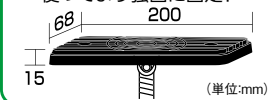

色々使えるエア緩衝材。

- 手でカットできて作業効率アップ。
- 建築養生用、保護材、緩衝材、梱包用に。

ロール方向にカットできます。

酒井化学 ノンカッターパック

商品コード	品番	サイズ	価格
907-0410	# 541S	1200mm×42m	1本 オープン価格

●材質: ポリエチレン ●空気粒高: 4mm

簡易の間仕切カーテン。工事中のゴミやホコリの流出を防ぎます。

エムエフ リフォームカーテン

115-3162
1枚 **オープン価格**

- 別売の突っ張りスタンドと合わせて簡易に部屋や廊下の間仕切りに使えます。
- 中央部にあるファスナーで、出入りができます。
- 両端下部のマジックテープで連結が可能。
- 半透明で、ブルーシートのように目立たず、リフォーム工事に最適。

取付方法

カーテンの袋部分にスタンドの頭を入れます。

安全ロックボタンを押しながらバーを上押ししてください。

天井に到達したらバーを回転させ、定着するまで微調整します。

養生用シートの固定など その他用途いろいろの 作業用突っ張りポールです。

- 養生用シートの固定や仮設柱として。
- 天井張り作業にも!

別売の先端取替パーツを使ってより強固に固定!

養生用シート等の設置時にクリップセットでシートをしっかりと固定!

光 突っ張りスタンド

商品コード	品番	サイズ(mm)	価格
184-0200	KTSD-250	H1450~2500	1本 オープン価格
184-0205	KTSD-390	H2100~3900	1本 オープン価格

●材質: スチール・ゴム ●標準先端パーツサイズ: W85×D63×H115mm ●色: アイボリー ●パイプ径: φ29mm ●耐荷重: 垂直静止荷重50kg

お得用パック4本セット

お得パック 1セット
4本入
お買得

KTSD-250
184-9000
H1450~2500
1セット **オープン価格**

お得パック 1セット
4本入
お買得

KTSD-390
184-9005
H2100~3900
1セット **オープン価格**